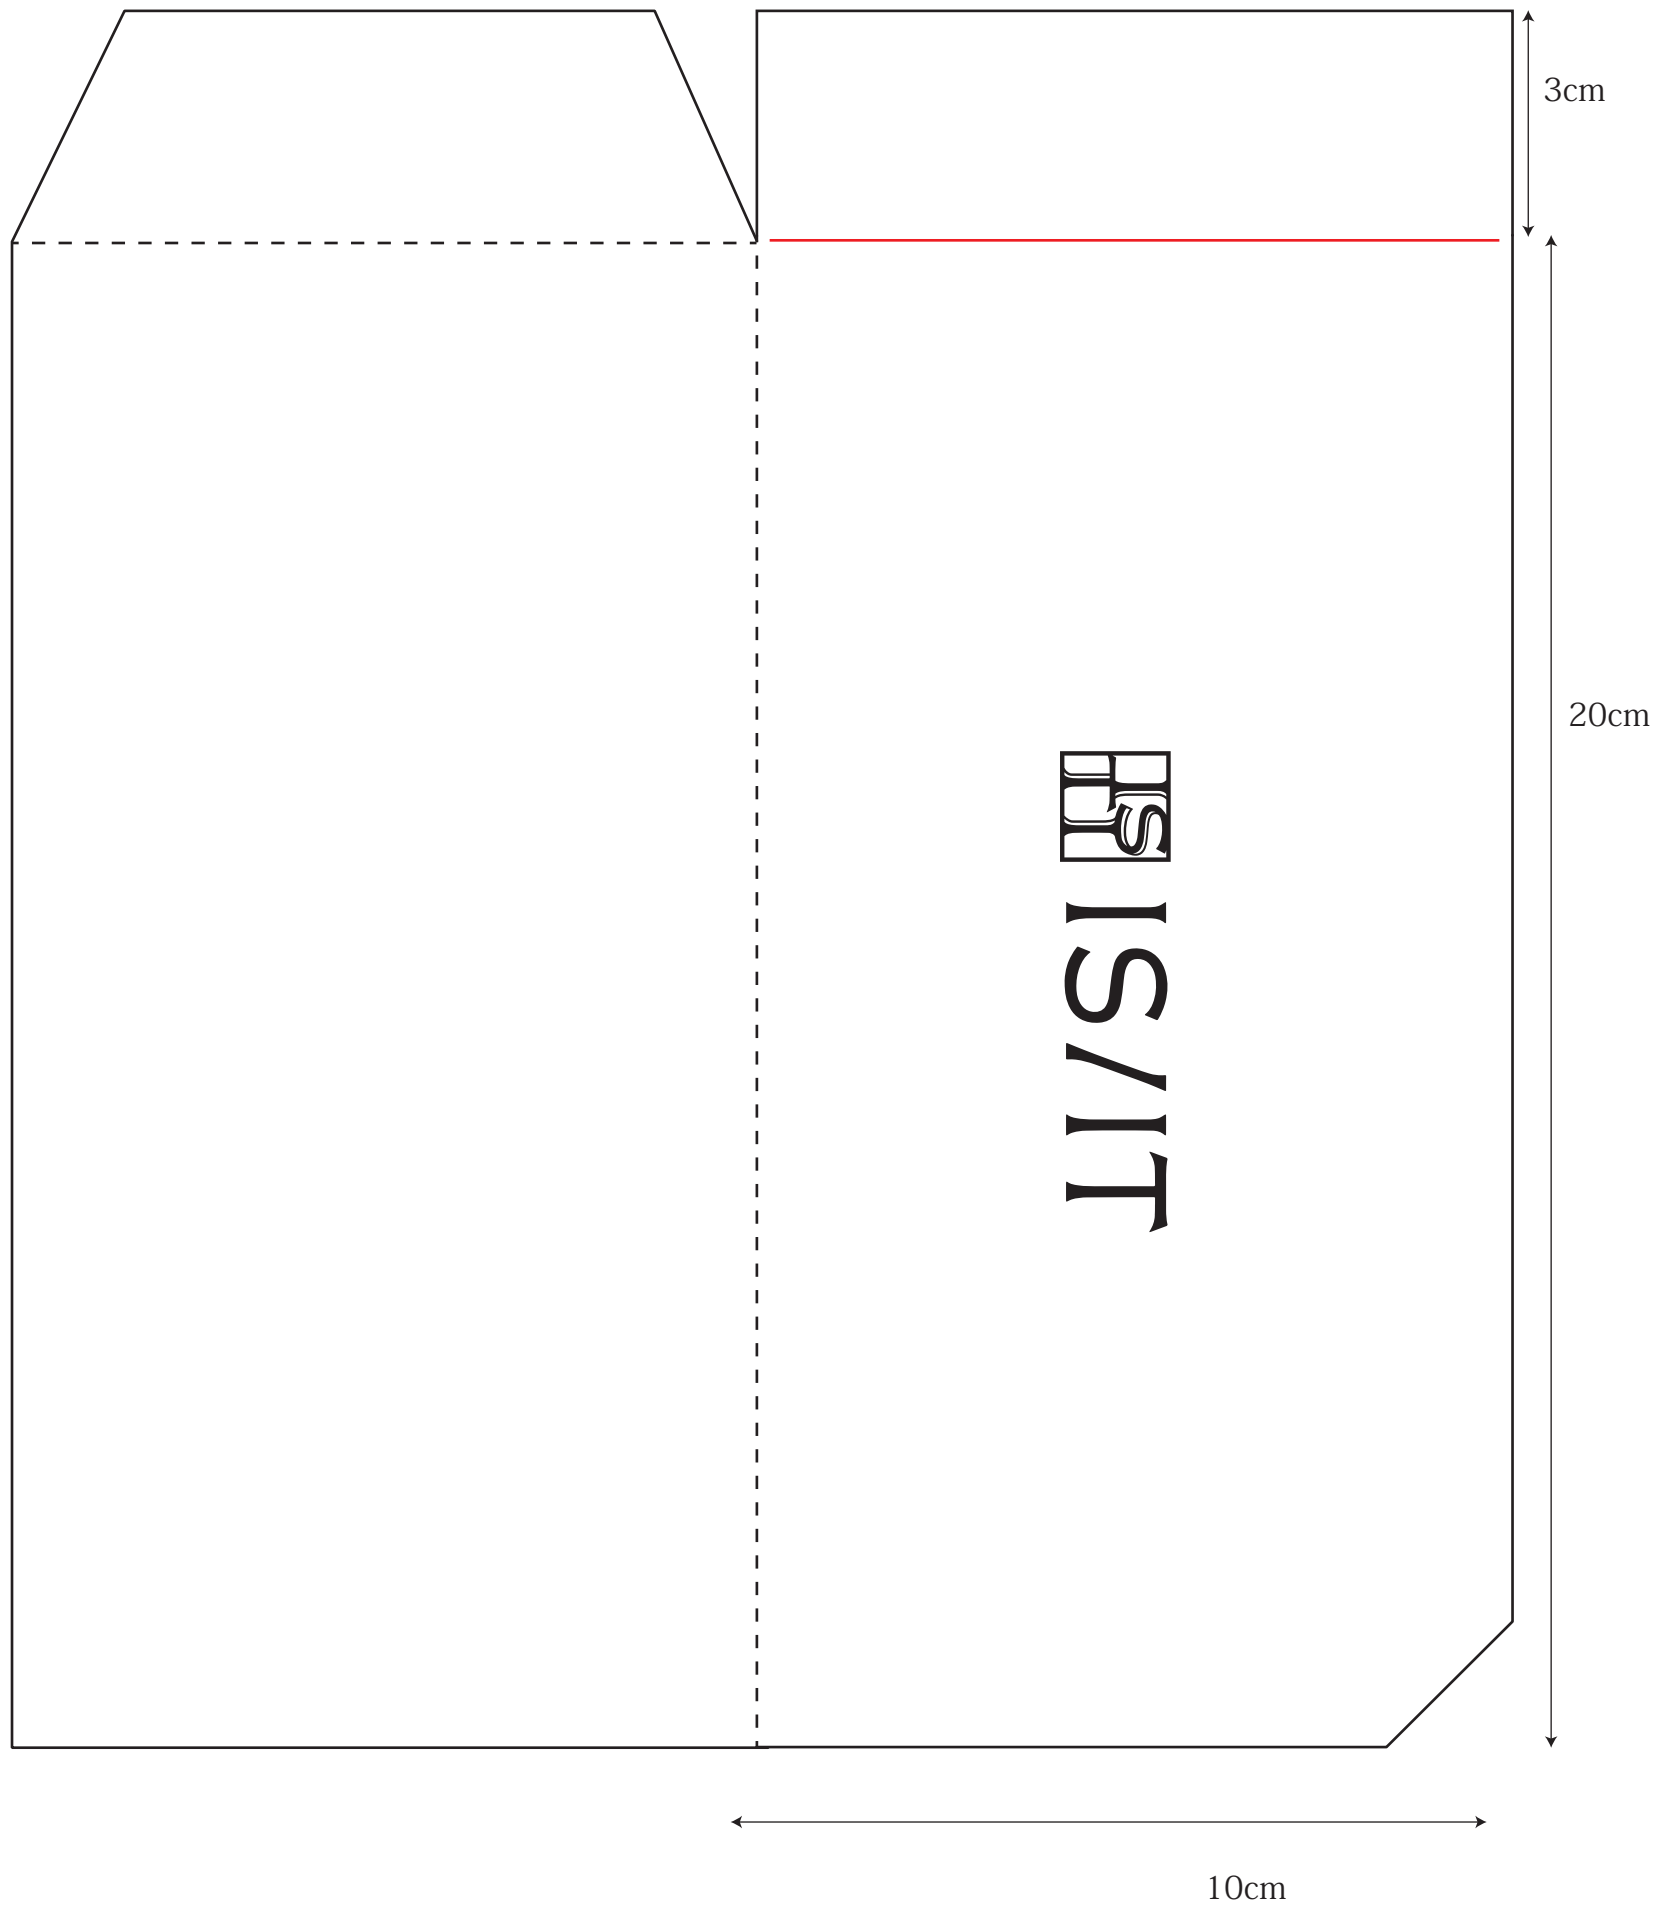

MASK CASE 型紙

マスクケース

- キリトリ線
- - - - 山折り線
- 切り込み線